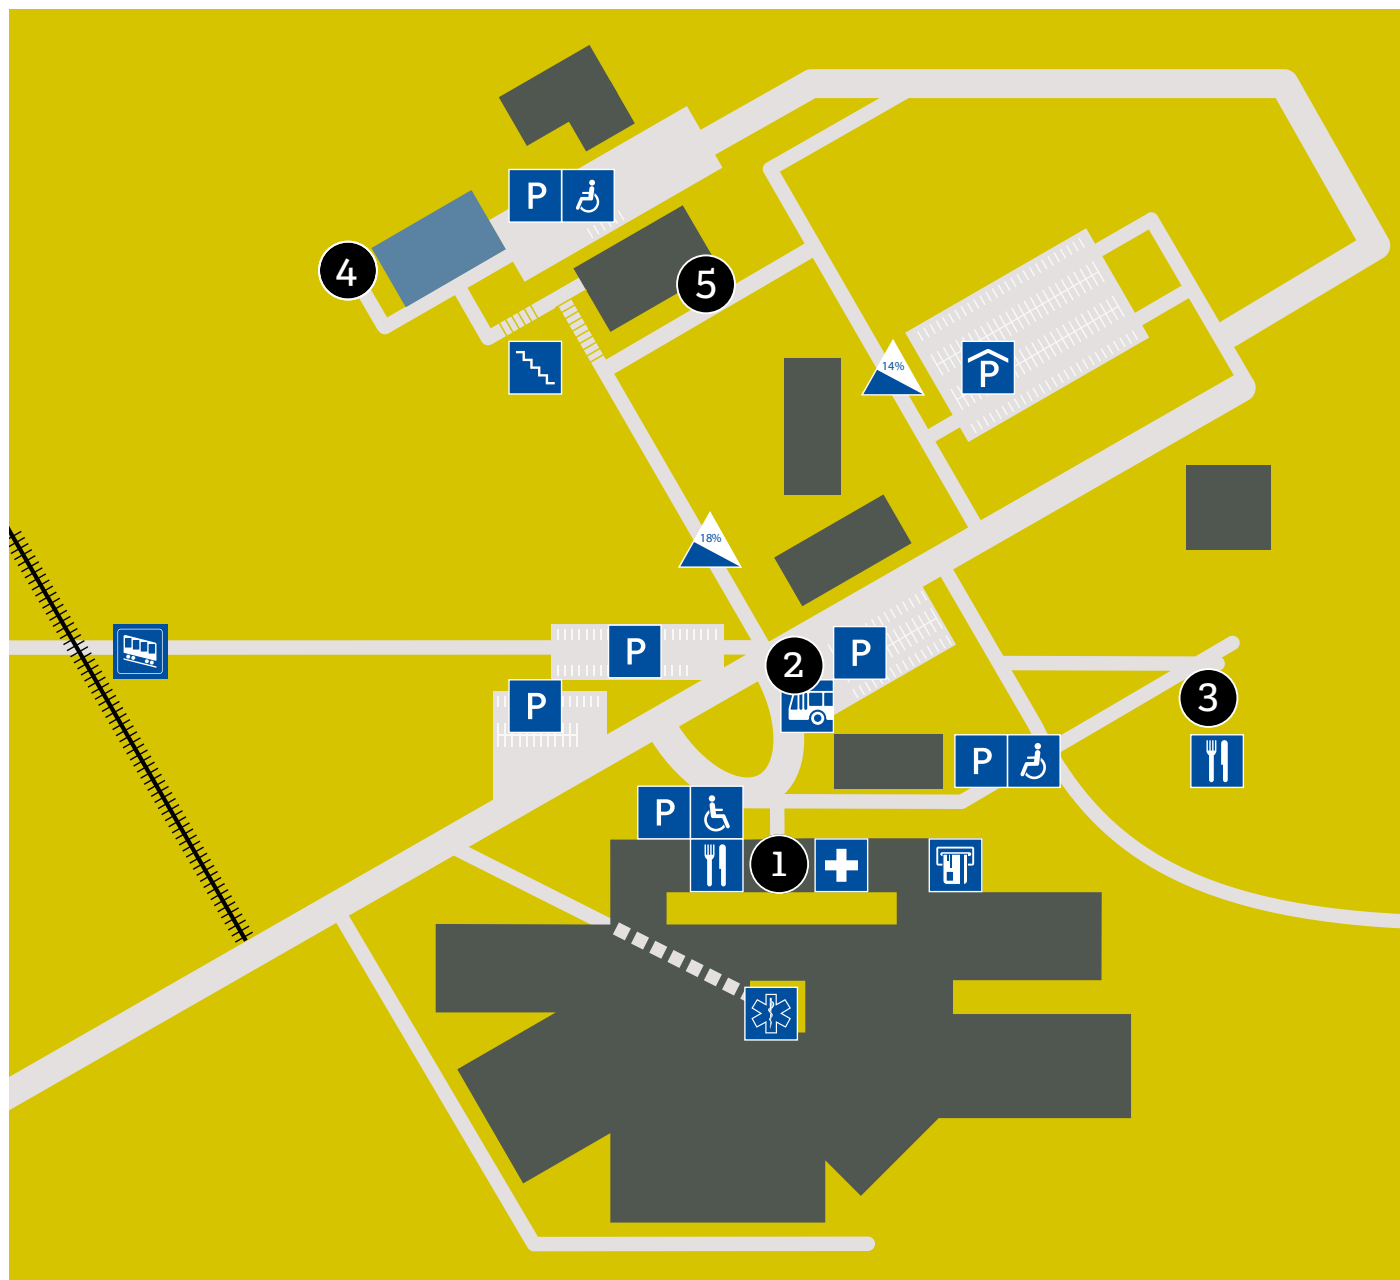

Lageplan Psychiatrie Biel

1
Psychiatrisches Ambulatorium
Vogelsang 84, Stockwerk G
Haupteingang Spitalzentrum
Cafeteria/Shop
Apotheke

2
Bushaltestelle Spitalzentrum

Weitere Informationen:
www.pzmag.ch oder www.szb-chb.ch

3
Restaurant Beau Moment
Montag bis Freitag
11.15 – 14.00 Uhr

4
Kriseninterventionsstation
Vogelsang 93

5
Neuhausgut
Vogelsang 95